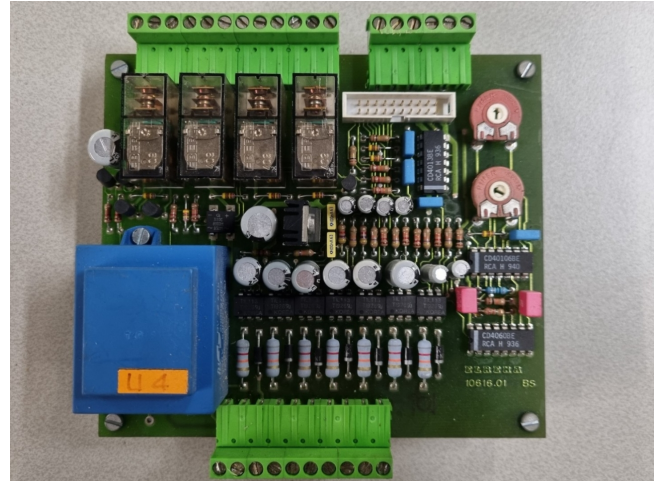

Elreha LMV-212/G

Specifications

Марка	Elreha
тип	LMV-212/G
Remarks	130x140x60 mm (LxWxH)
Stock	2

Description

Used Elreha LMV-212/G

Used Elreha LMV-212/G control board.